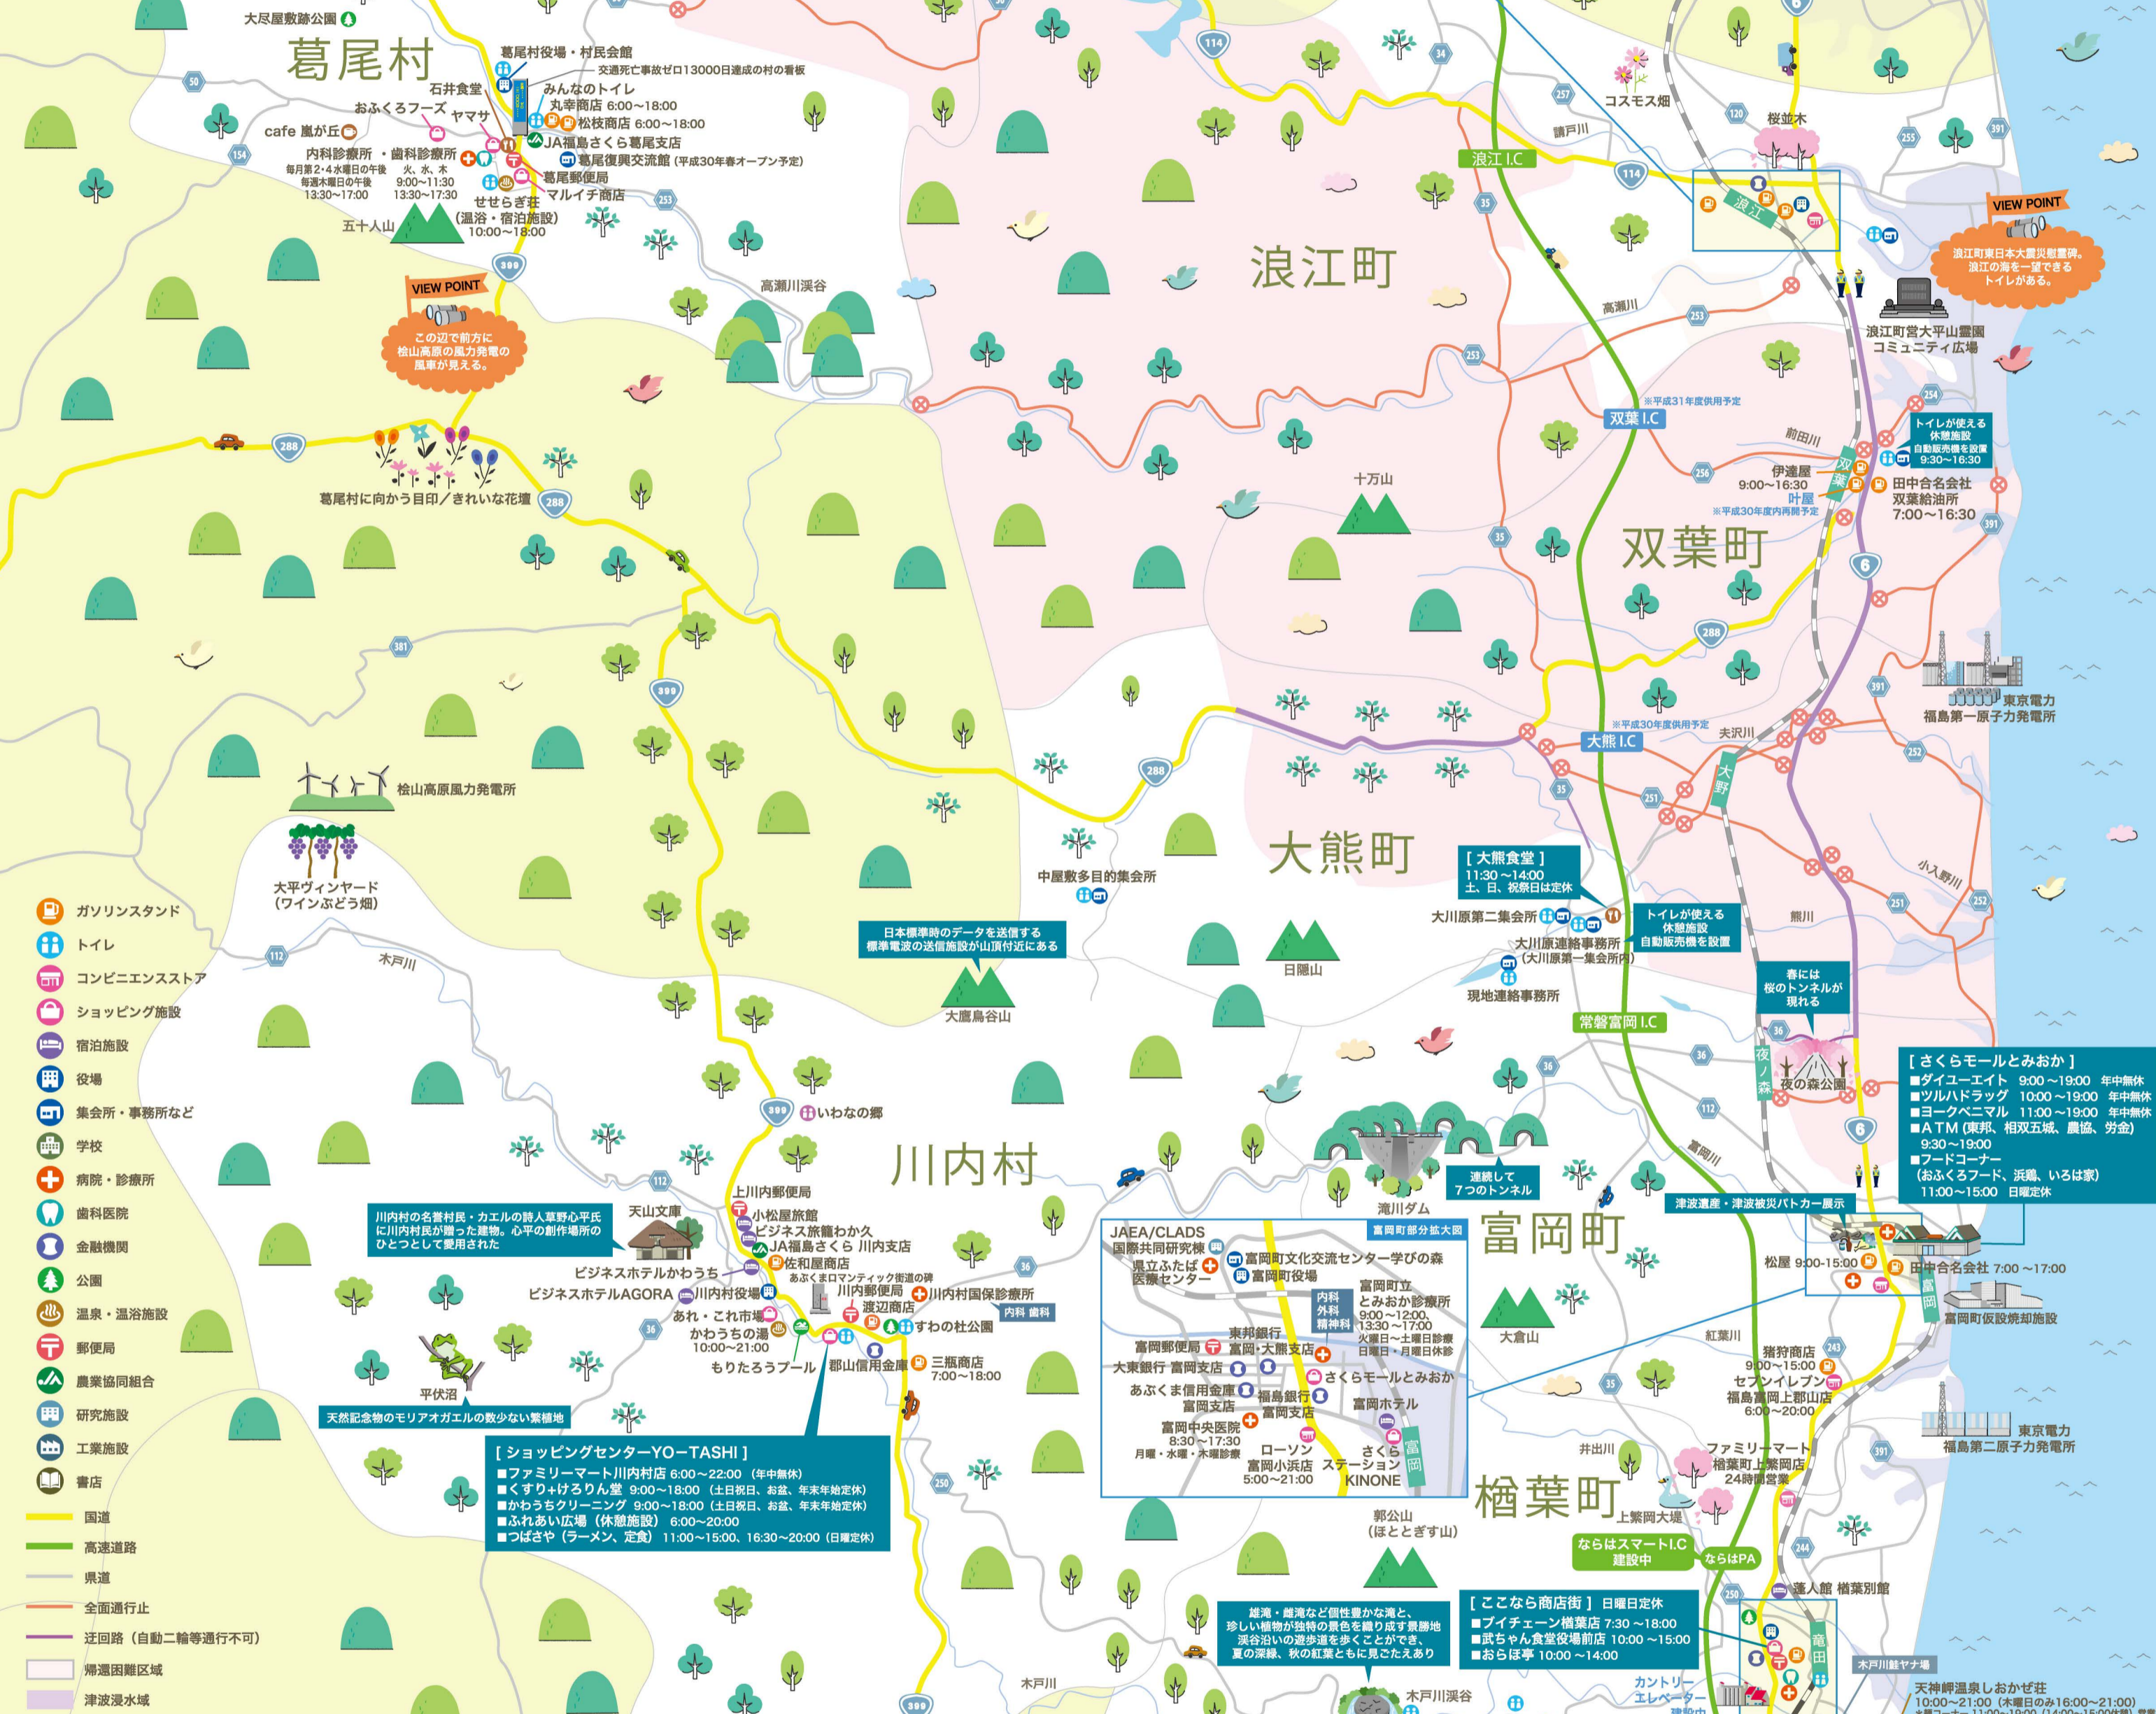

浪江町部分拡大図

ローソン 浪江下加倉店 6:00~20:00
 丸幸商店 6:00~18:00
 葉屋セルフなみえ 8:00~17:00

あぶくま信用金庫浪江支店
 ホテルなみえ 9:00~12:00
 渡辺商店 8:00~17:30

浪江町役場 11
 浪江町役場前店 9:00~12:00
 14:00~15:00
 浪江町役場前店 7:00~18:00

浪江町地域スポーツセンター
 浪江町役場前店 7:30~17:30

- ガソリンスタンド
- トイレ
- コンビニエンスストア
- ショッピング施設
- 宿泊施設
- 役場
- 集会所・事務所など
- 学校
- 病院・診療所
- 歯科医院
- 金融機関
- 公園
- 温泉・湯治施設
- 郵便局
- 農業協同組合
- 研究施設
- 工業施設
- 書店

楢葉町部分拡大図

楢葉町総合グラウンド
 楢葉町役場
 ここなら商店街
 東邦銀行 楢葉支店
 衛生歯科医院 9:30~11:30、14:00~16:00 (月~金)

ホテルリーブス
 ローソ南下北店 24時間営業
 民宿広洋荘
 セブンイレブン 福島広野店 24時間営業
 新妻歯科医院
 大越 6:00~18:00
 広野町役場
 ふたば 未来学園
 あぶくま信用金庫 広野支店
 別館ひので荘
 広野郵便局

精神科 内科 外科 小児科 脳神経外科 整形外科

【ひろのてらす】

■イオン広野店 8:00~20:30、年中無休
 ■イオンリファーム 9:30~17:00、水曜日定休
 ■鎌倉山 11:00~14:30、17:00~20:00
 ■CUCCHINA(くちいーな) 11:00~20:00、木曜日定休
 ■クリーニングマティ広野店 9:30~18:30、水曜日定休

【ここなら商店街】日曜日定休

■プチエーン楢葉店 7:30~18:00
 ■武ちゃん食堂役場前店 10:00~15:00
 ■おらほ亭 10:00~14:00