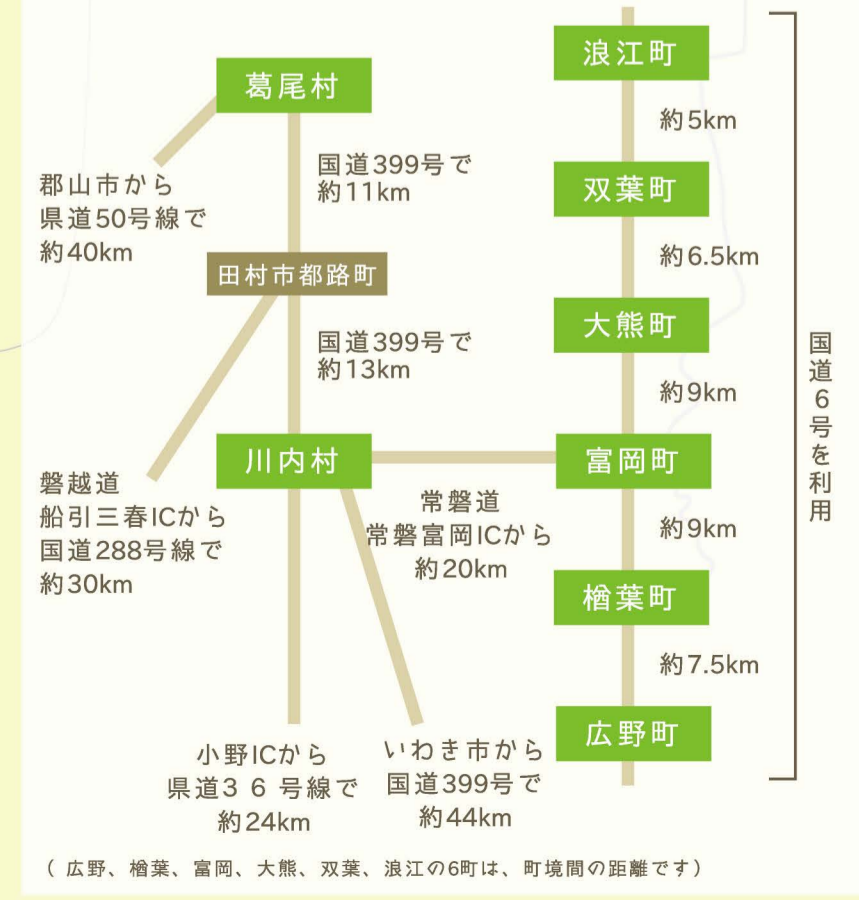

浪江町部分拡大図

ローソン 浪江下加倉店 6:00~20:00
 丸幸商店 6:00~18:00
 葉屋セルフなみえ 8:00~17:00

あぶくま信用金庫浪江支店
 ホテルなみえ 9:00~12:00
 渡辺商店 8:00~17:30

浪江町役場 11
 浪江町役場前店 9:00~12:00
 14:00~15:00
 浪江町役場前店 7:00~18:00

浪江町地域スポーツセンター
 浪江町役場前店 7:30~17:30

- ガソリンスタンド
- トイレ
- コンビニエンスストア
- ショッピング施設
- 宿泊施設
- 役場
- 集会所・事務所など
- 学校
- 病院・診療所
- 歯科医院
- 金融機関
- 公園
- 温泉・湯治施設
- 郵便局
- 農業協同組合
- 研究施設
- 工業施設
- 書店

楢葉町部分拡大図

楢葉町総合グラウンド
 楢葉町役場
 ここなら商店街
 東邦銀行 楢葉支店
 衛生歯科医院 9:30~11:30、14:00~16:00 (月~金)

内科、整形外科
 ふたば復興診療所 (ふたばリカール) 内科 (月~金)
 整形外科 (月、水、木、水曜午後) 9:00~12:00、13:30~16:00

セブンイレブン 楢葉下小坂店 24時間営業
 JA福島さくら 楢葉支店
 佐野屋商店 7:30~18:00
 とぎクリニック 9:30~12:00、13:30~16:00 (火~金)
 パリユー・ザ・ホテル 楢葉木戸駅前

広野町部分拡大図

ホテルオアシヤ いわさわ
 パリユー・ザ・ホテル
 ホテル双葉部
 ホテル藤屋
 ファミリーマート Jヴィレッジ前店 5:00~22:00
 よか宿村屋
 ニッソ総合公園

【ここなら商店街】日曜日定休

■プチエーン楢葉店 7:30~18:00
 ■武ちゃん食堂役場前店 10:00~15:00
 ■おらほ亭 10:00~14:00