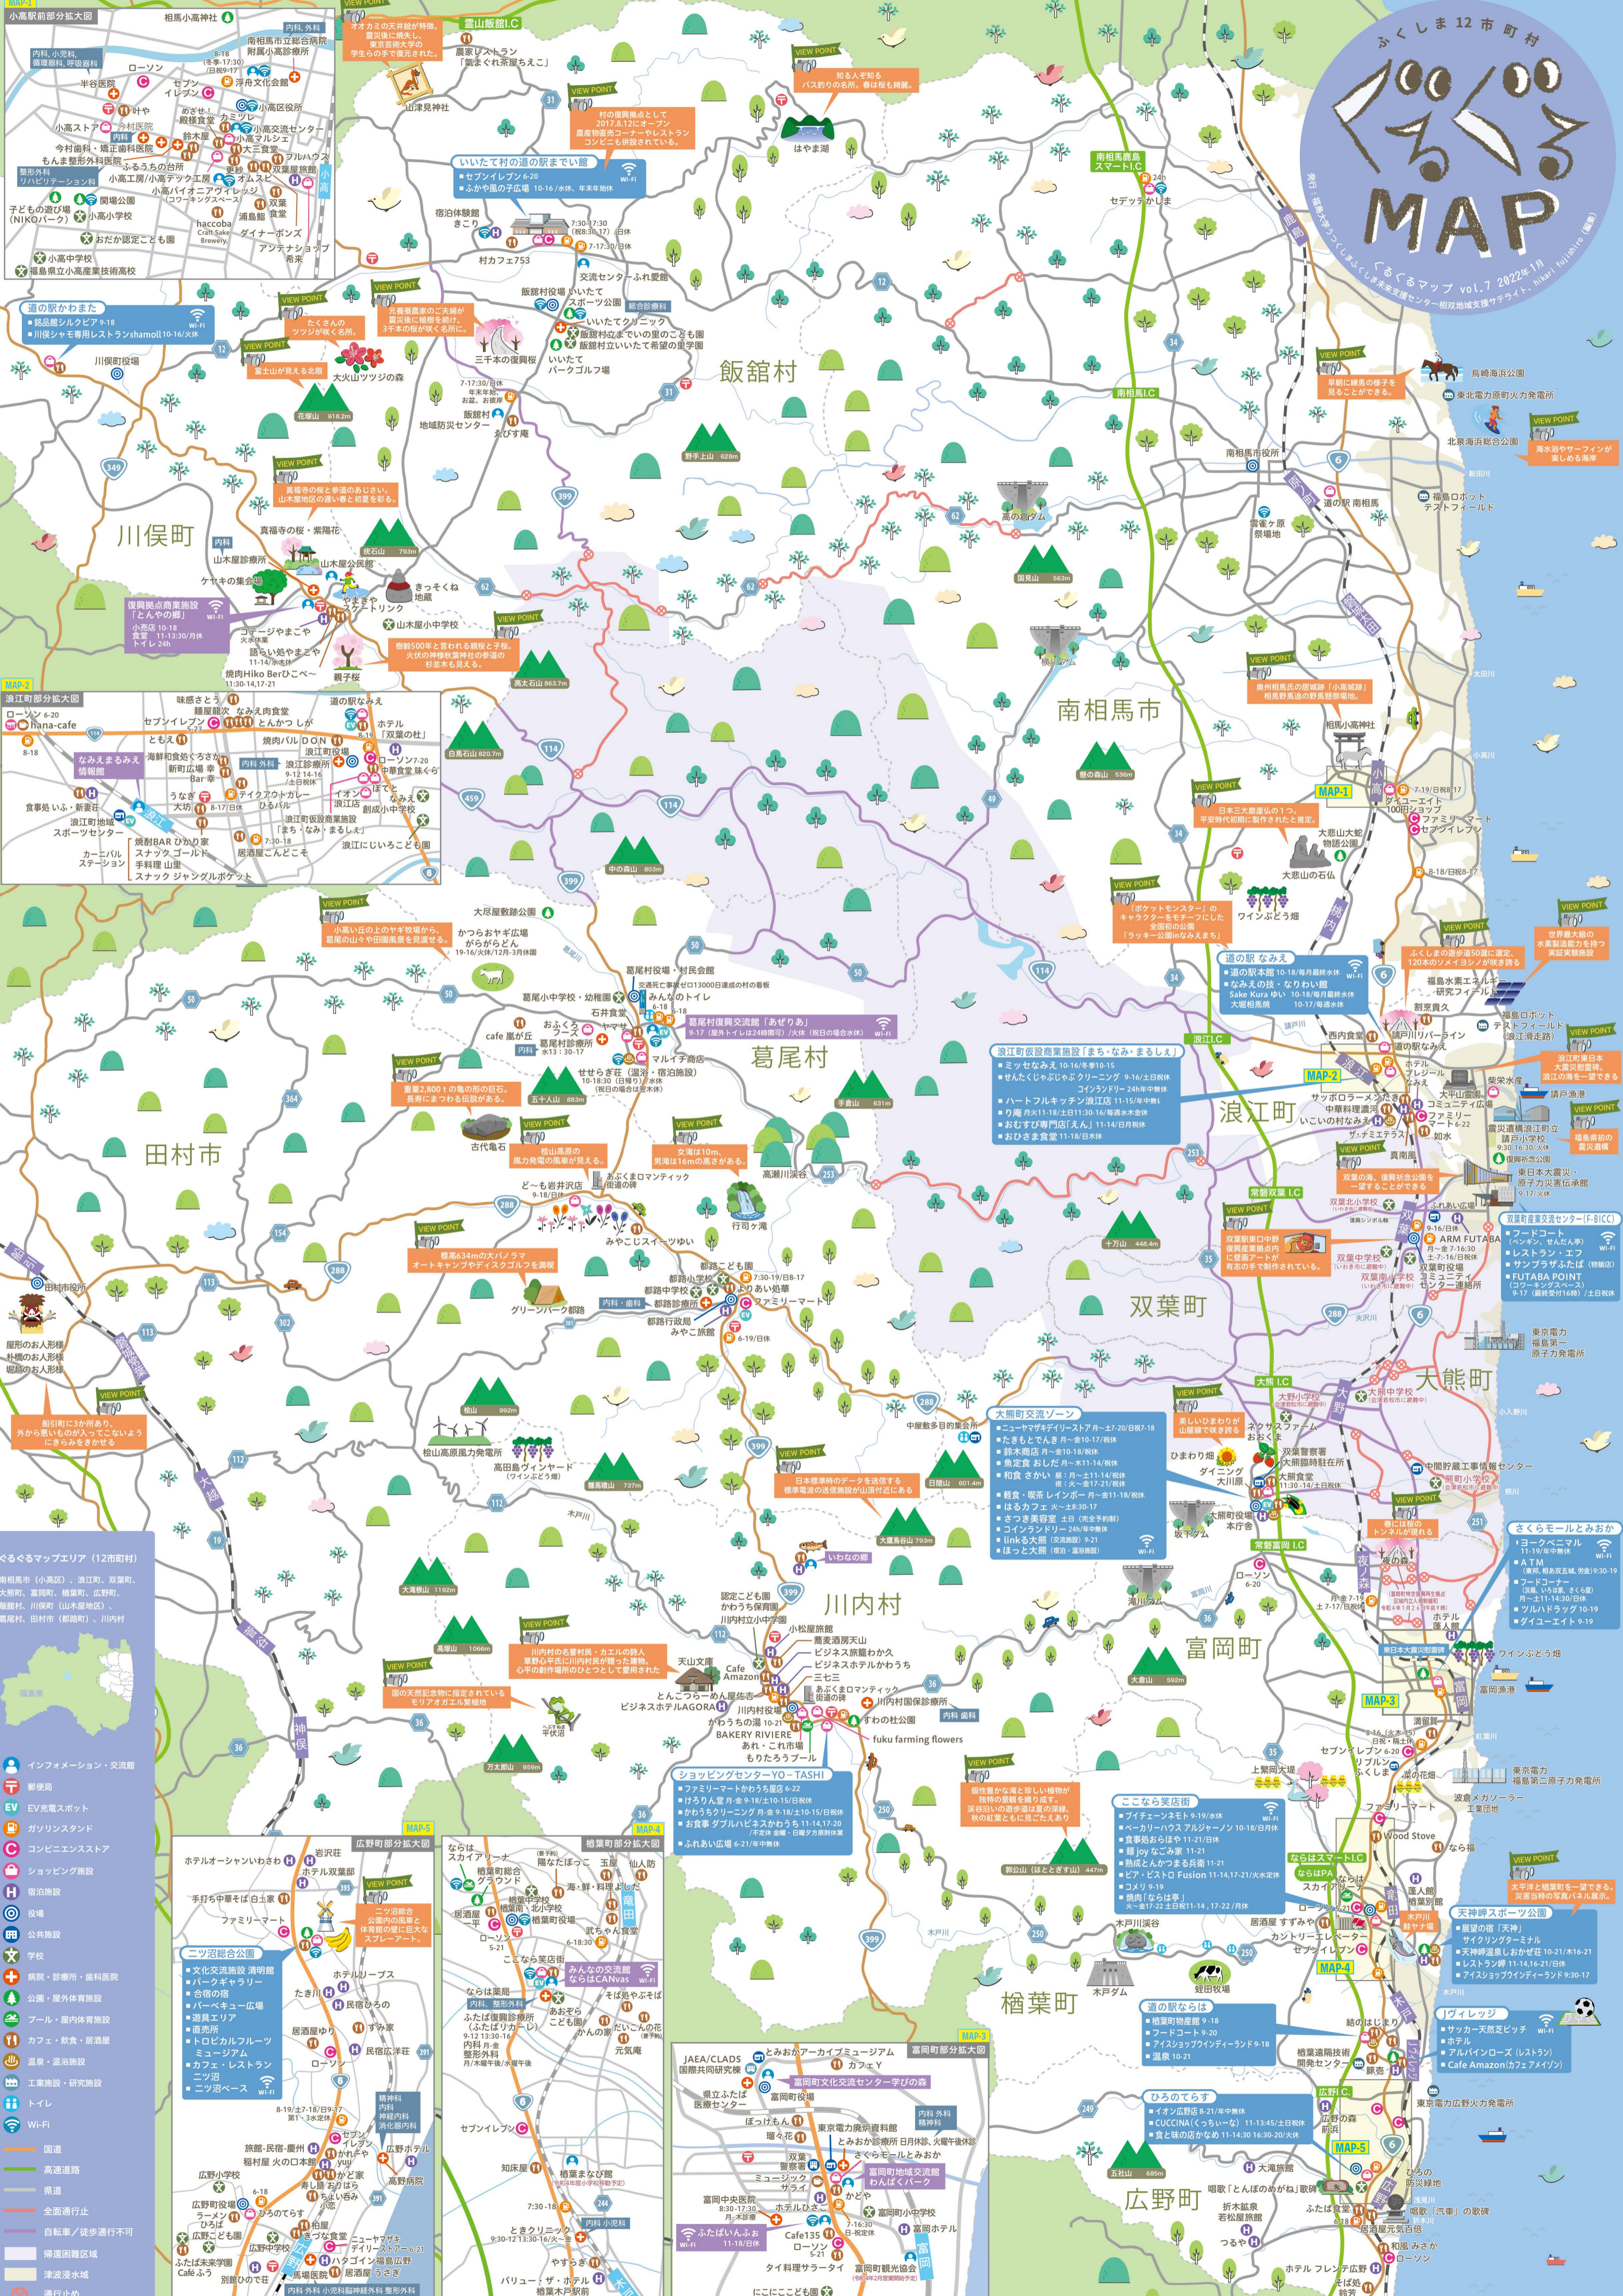

MAP

くしま 12市町村

くまのMAP vol.7 2022年1月

くまのMAP vol.8 2022年1月

くまのMAP vol.9 2022年1月

くまのMAP vol.10 2022年1月

- インフォメーション・交流館
- 郵便局
- EV充電スポット
- ガソリンスタンド
- コンビニエンスストア
- ショッピング施設
- 宿泊施設
- 公園
- 学校
- 病院・診療所・歯科医院
- 公園・屋外体育施設
- プール・屋内体育施設
- カフェ・飲食・居酒屋
- 温泉・浴場
- 工業施設・研究施設
- トイレ
- Wi-Fi
- 国道
- 高速道路
- 県道
- 全面通行止
- 自転車・徒歩通行不可
- 津波浸水域
- 通行止め

くまのMAP vol.11 2022年1月